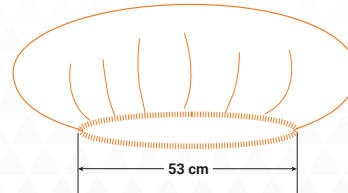

RÈGLEMENTS (LAVAGE)

A usage unique, donc non lavable.

INFORMATION PRODUIT

Matériau	Non tissé PP
Couleur	Blanc
Taille (en cm)	53
Finition	Muni d'un élastique sans latex
La plus petite unité	Emballage de 100 pièces

INFORMATION DE COMMANDE

Couleur*	Numéro d'article	Unité d'emballage
Blanc	5.09.55.301.00	2.000 pièce (20x100)
Bleu	5.09.55.305.00	2.000 pièce (20x100)
Jaune	5.09.55.306.00	2.000 pièce (20x100)
Vert	5.09.55.307.00	2.000 pièce (20x100)
Rouge	5.09.55.308.00	2.000 pièce (20x100)